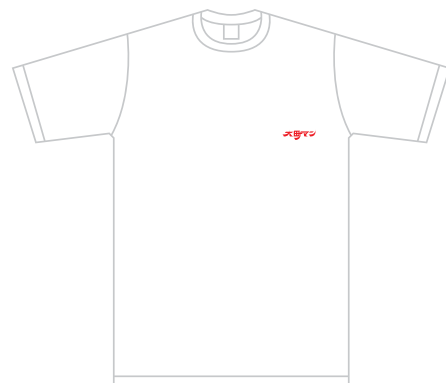

Special T-shirt
MASKED
MACHI

COLOR

M, L, XL
BLACK

COLOR

Mのみ
PINK

COLOR

M, L, XL
WHITE

デビュー
記念

大母マチ
©アキツク
Special T-shirt

SIZE

ADULT M,L,XL

PRICE

3,000yen

価格は消費税込みとなっております。